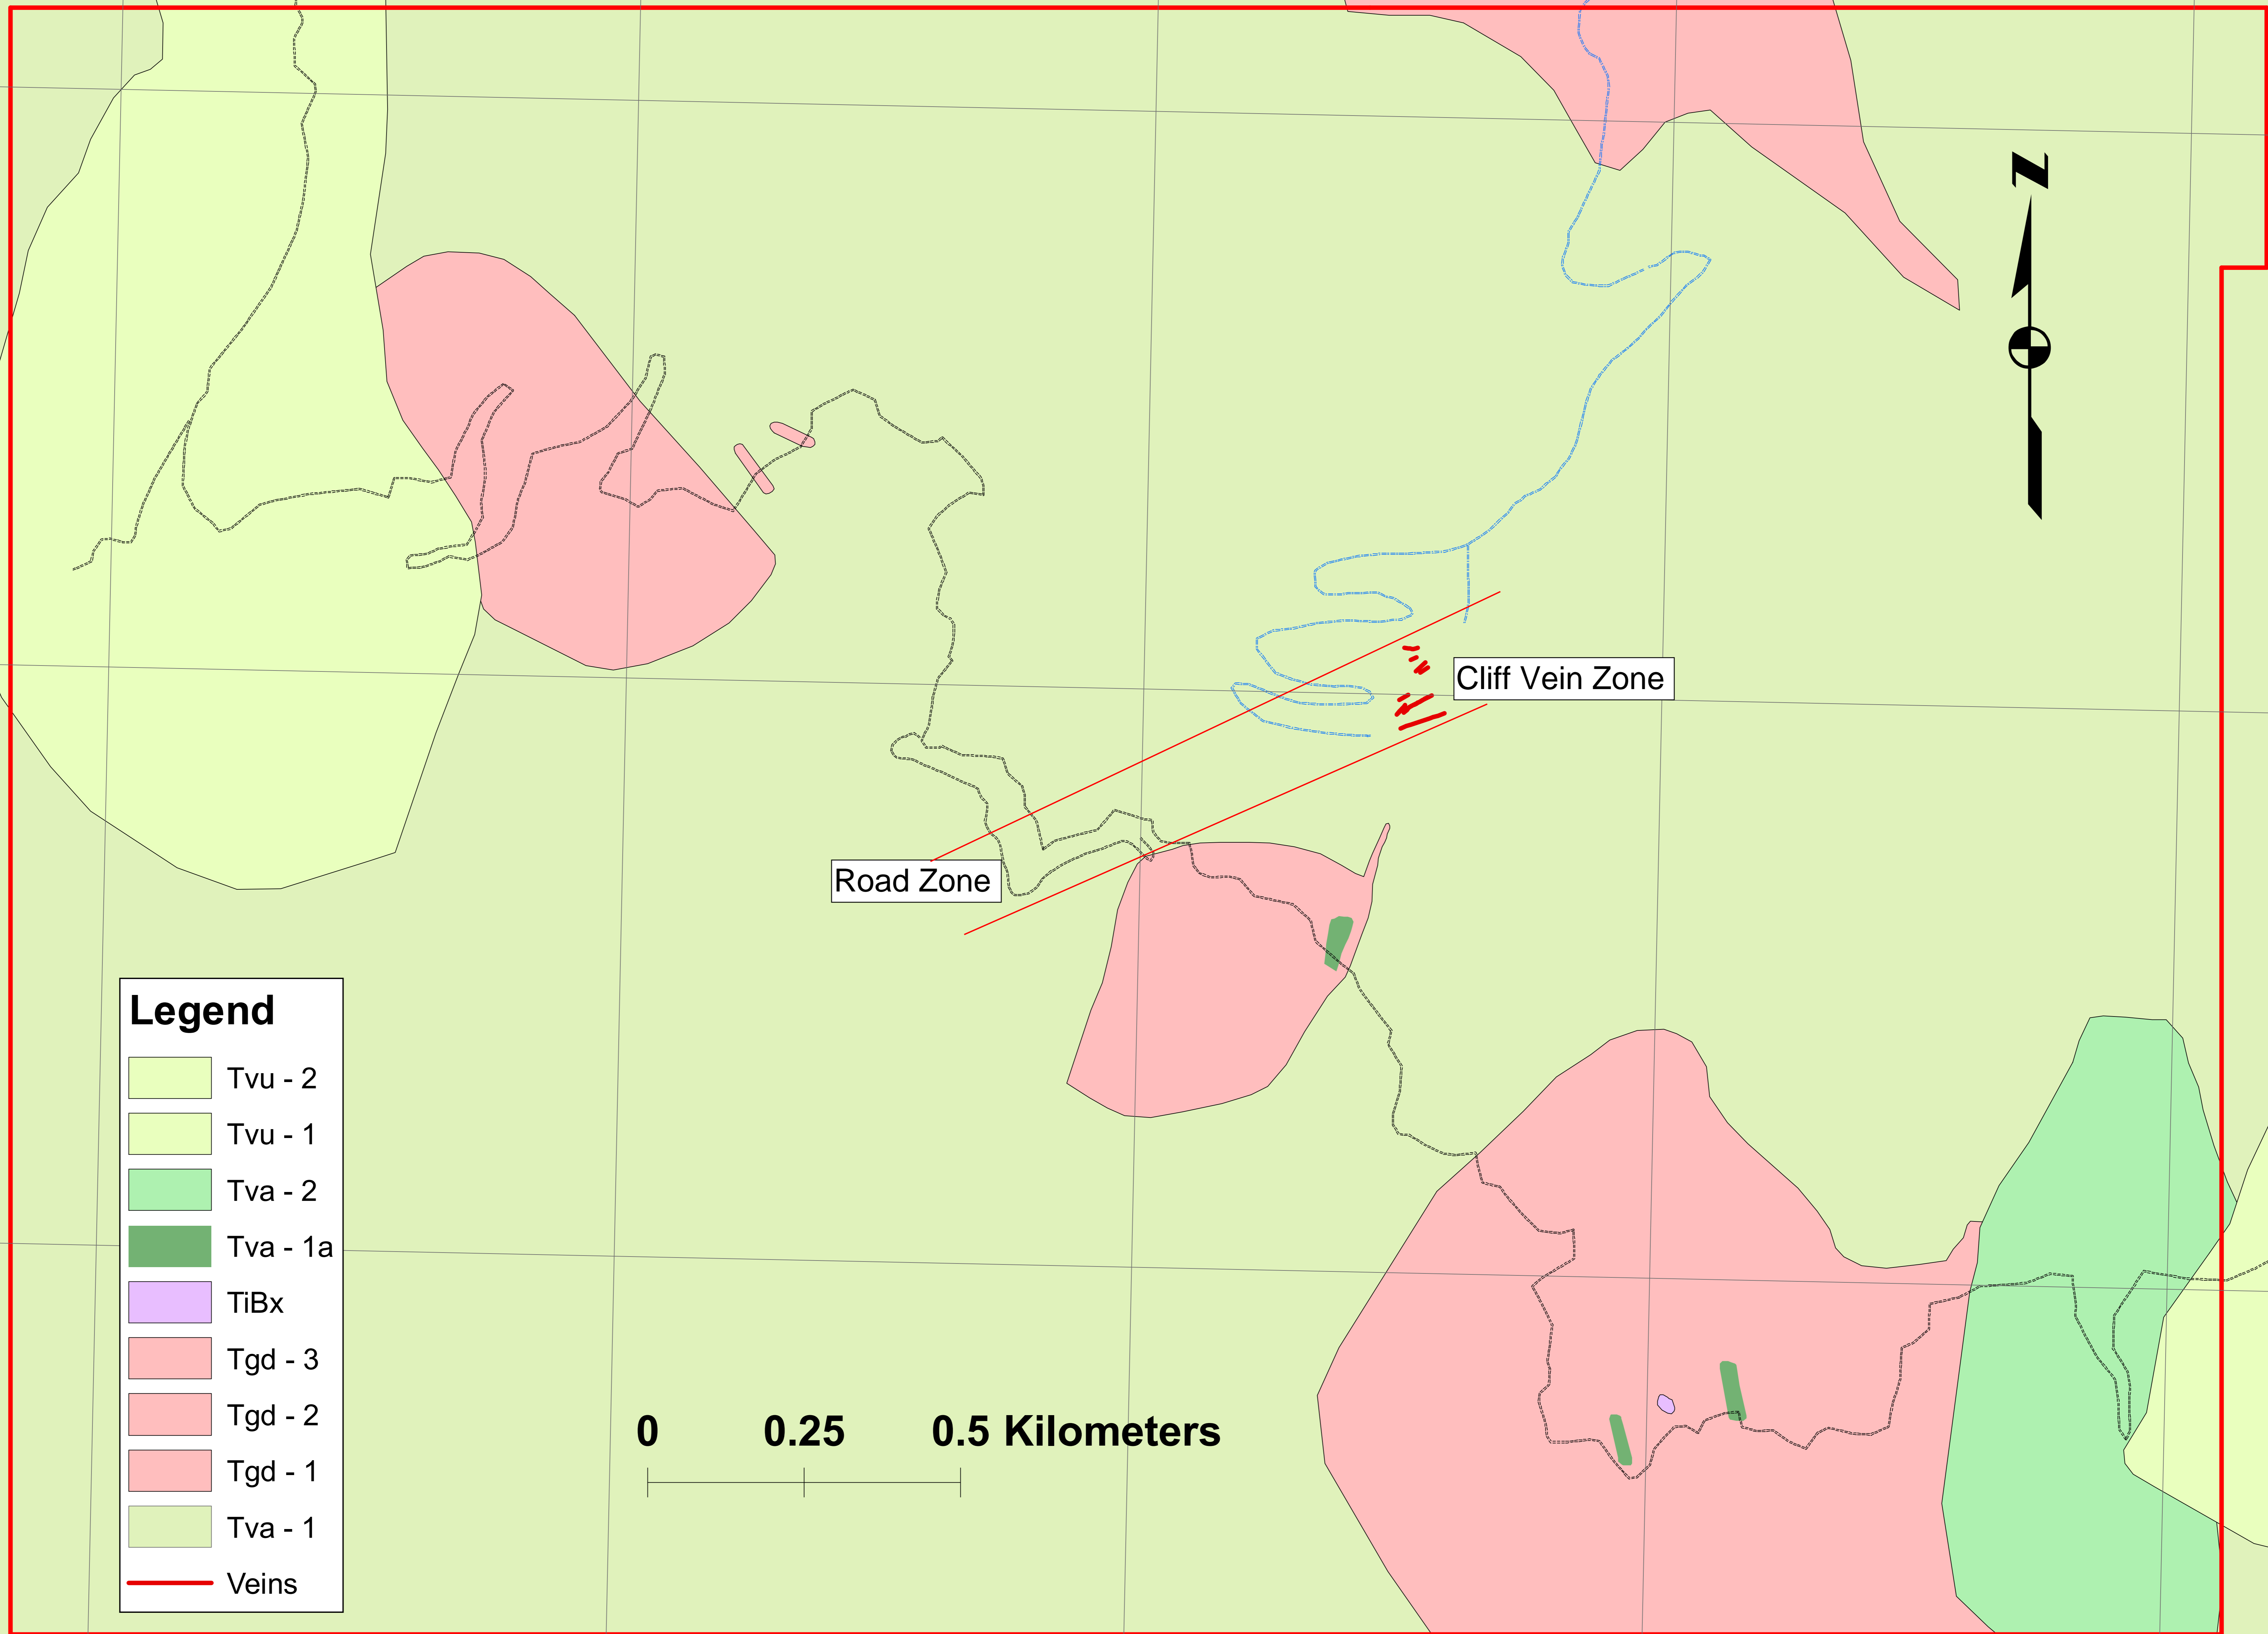

Simplified Geologic Map Santiago Project

Legend

- Tvu - 2
- Tvu - 1
- Tva - 2
- Tva - 1a
- TiBx
- Tgd - 3
- Tgd - 2
- Tgd - 1
- Tva - 1
- Veins

0 0.25 0.5 Kilometers